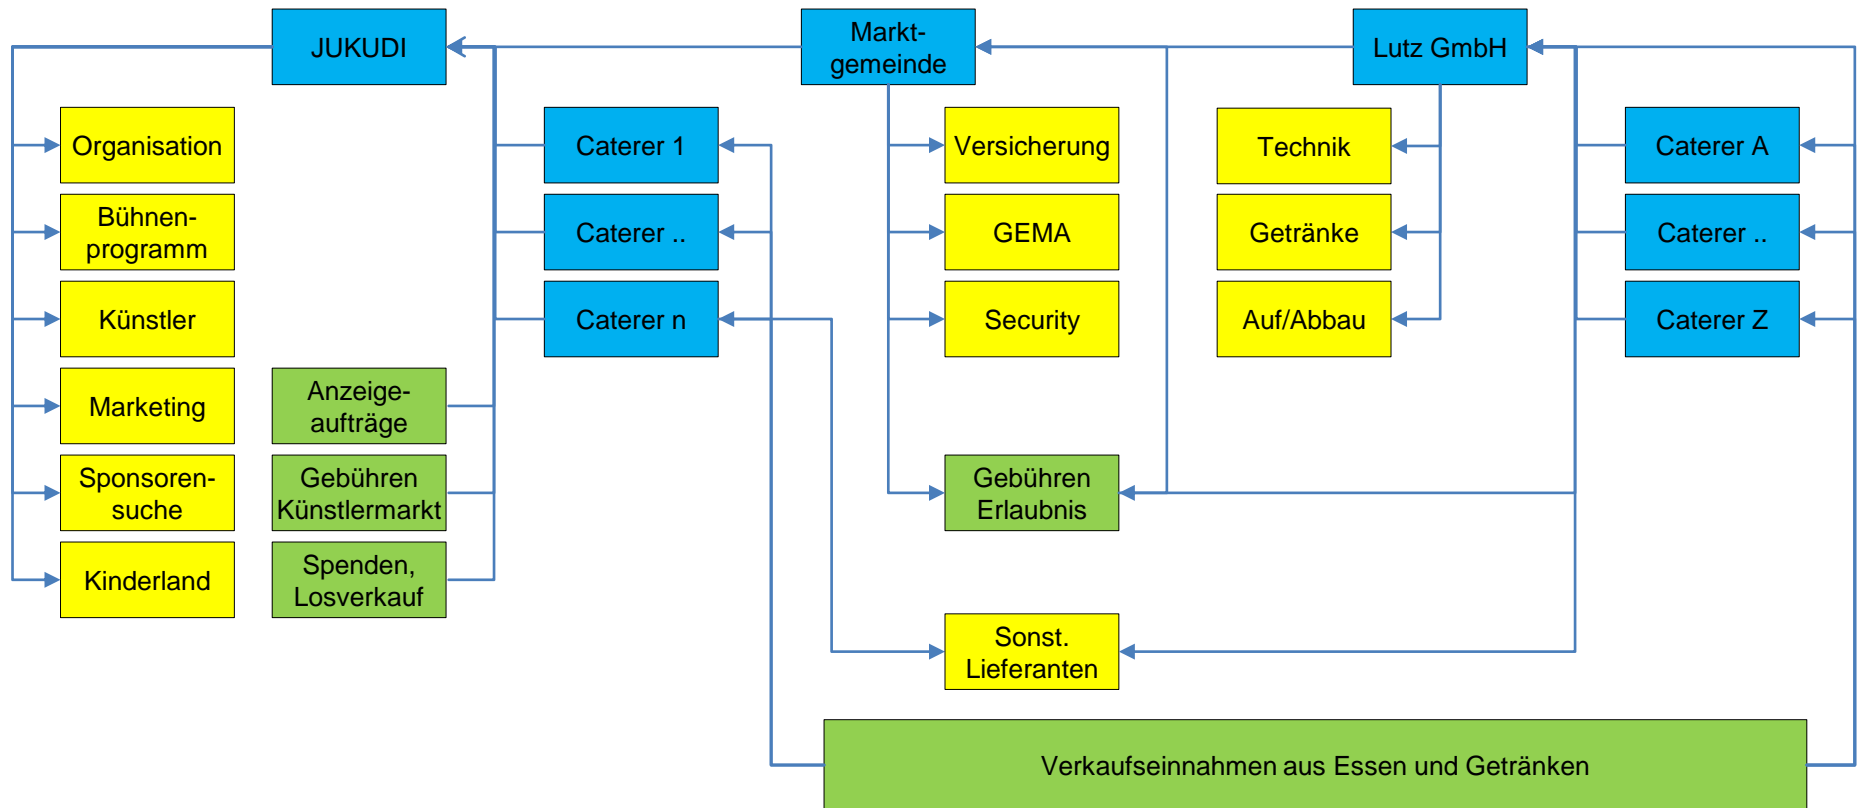

Organisation und Wertefluss des Dinkel-Festivals

- Markt-gemeinde Dinkelscherben veranstaltet das Dinkel-Festival
- Markt-gemeinde Dinkelscherben beauftragt Organisation, Programm, Booking, Sponsorensuche, Marketing und einen Teil der Bewirtung an JUKUDI
- JUKUDI unterbeauftragt Teile der Bewirtung an kleine Vereine
- Markt vergibt Betrieb und einen Teil der Bewirtung an Lutz GmbH
- Lutz GmbH unterbeauftragt Teile der Bewirtung an Subunternehmer und große Vereine
- Lutz GmbH beauftragt Lieferanten für Infrastruktur und Getränke

Wertefluss in Pfeilrichtung