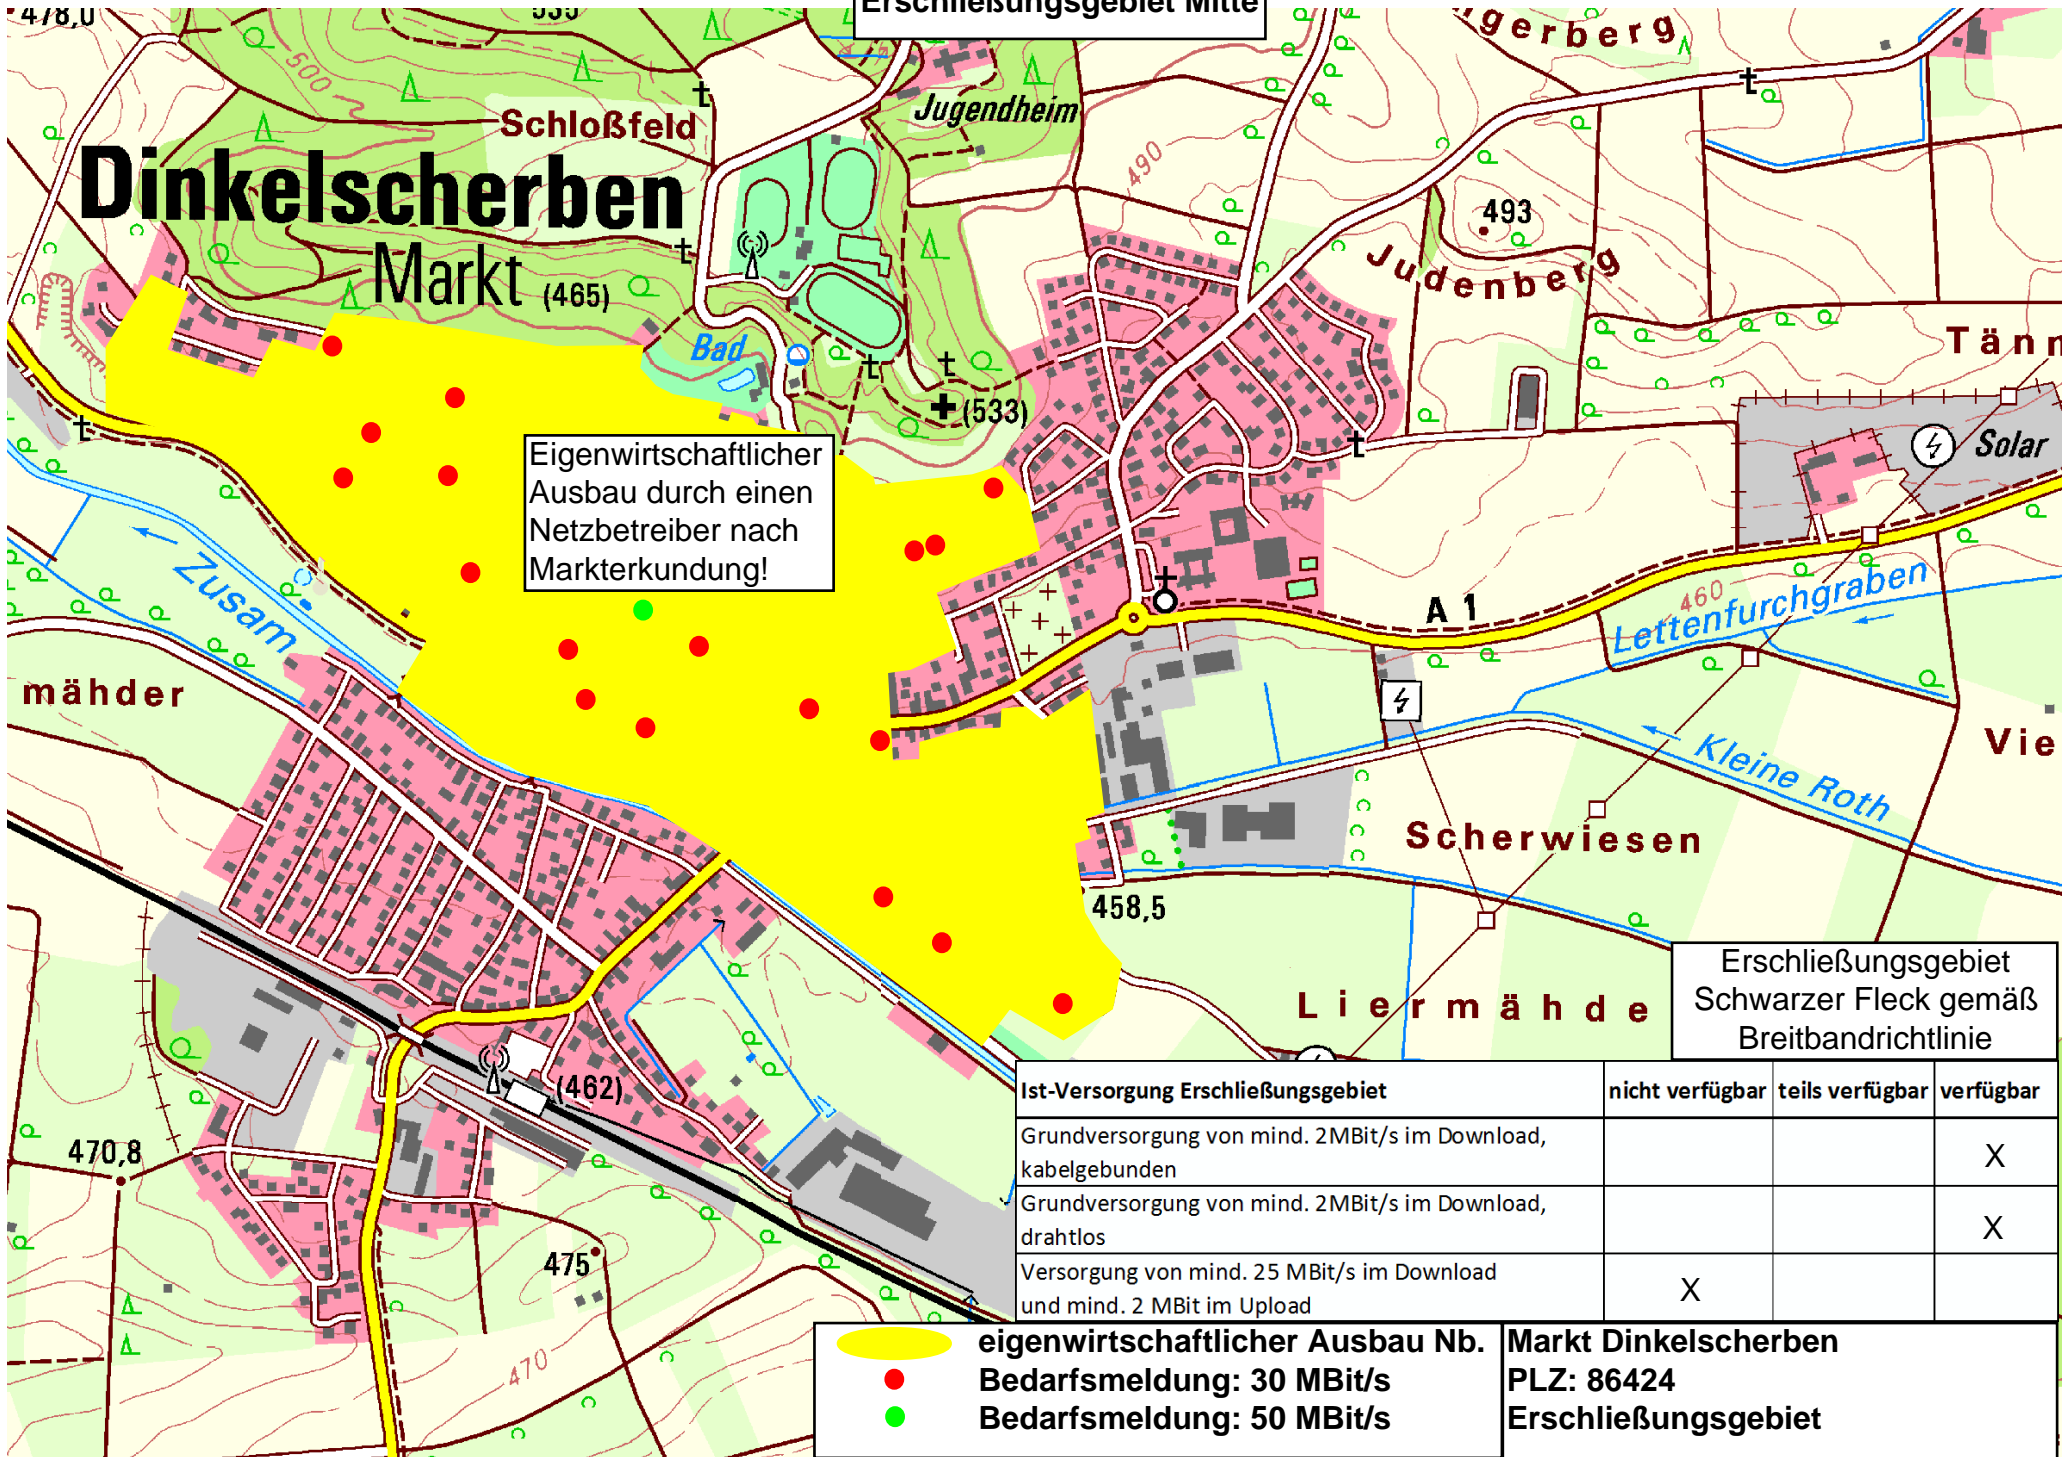

**Markt Dinkelscherben  
Erschließungsgebiet Mitte**

Eigenwirtschaftlicher Ausbau durch einen Netzbetreiber nach Markterkundung!

Erschließungsgebiet Schwarzer Fleck gemäß Breitbandrichtlinie

Ist-Versorgung Erschließungsgebiet	nicht verfügbar	teils verfügbar	verfügbar
Grundversorgung von mind. 2MBit/s im Download, kabelgebunden			X
Grundversorgung von mind. 2MBit/s im Download, drahtlos			X
Versorgung von mind. 25 MBit/s im Download und mind. 2 MBit im Upload	X		

<p><b>eigenwirtschaftlicher Ausbau Nb.</b></p> <p>● Bedarfsmeldung: 30 MBit/s</p> <p>● Bedarfsmeldung: 50 MBit/s</p>	<p><b>Markt Dinkelscherben</b></p> <p><b>PLZ: 86424</b></p> <p><b>Erschließungsgebiet</b></p>
--	---